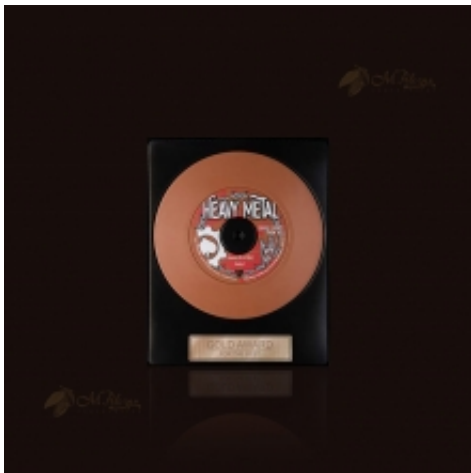

Dane aktualne na dzień: 26-02-2020 21:13

Link do produktu: <https://mpelczar.pl/plyta-heavy-metal-p-557.html>

Płyta Heavy Metal

Cena **65,00 zł**

Czas wysyłki **48 godzin**

Opis produktu

Płyta Heavy Metal - świetnie odwzorowuje prawdziwą płytę a przy tym wyśmienicie smakuje! Czekoladowa płyta od M.Pelczar Chocolatier to świetny pomysł na prezent dla każdego wielbiciela muzyki i czekolady.

waga netto: 110g

wysokość opakowania: 240 mm

Termin przydatności do spożycia: 6 miesięcy

Polecane do tego produktu

Do tego produktu polecamy bilecik z dedykacją: